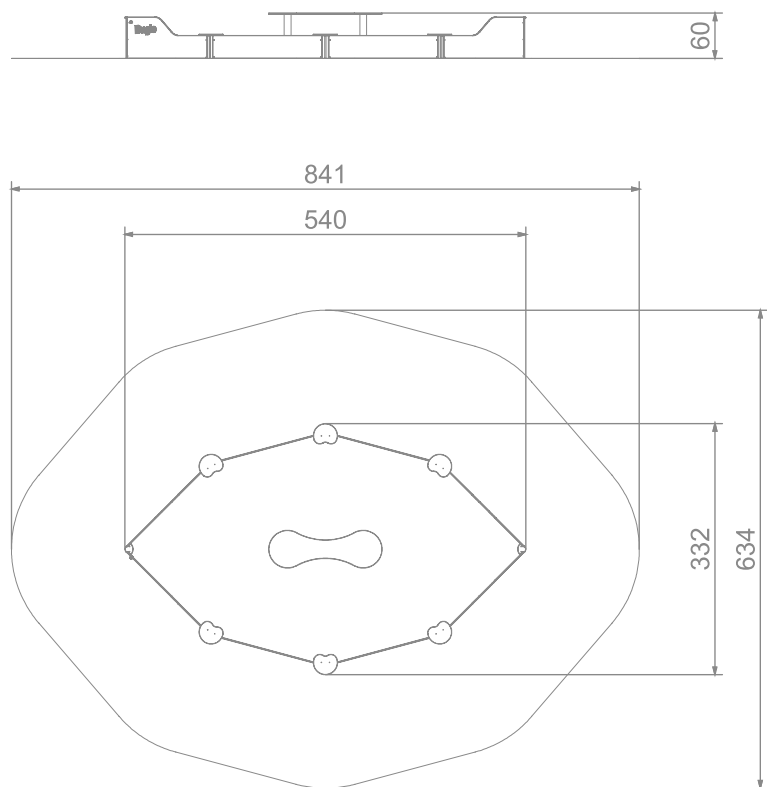

Informacje o produkcie

Wymiary	332 x 540 cm
Strefa bezpieczeństwa	634 x 841 cm
powierzchnia strefy bezpieczeństwa	39 m ²
Wysokość całkowita	60 cm
Wysokość swobodnego upadku	60 cm
Ilość użytkowników	12
Produkt zgodny z PN-EN 1176-1:2017-12	TAK
Dostępność części zapasowych	TAK
Przedział wiekowy	1-7

Zgodnie z normą PN-EN 1176-1:2017-12 produkt wymaga zastosowania nawierzchni amortyzującej odpowiedniej dla jego wysokości swobodnego upadku.

Funkcje

Zabawa piaskiem

Socjalizacja

SKALA 1:100

Materiały

Płyta wielowarstwowa produkowana z odzyskanych i przetworzonych odpadów morskich takich jak sieci rybackie, liny czy włoki. Odporna na promieniowanie UV.